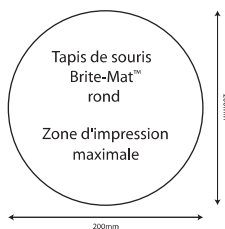

TAPIS DE SOURIS BRITE-MAT® ROND

Il faut 17 gobelets pour fabriquer 1 tapis de souris rond Brite-Mat

Tapis de souris Brite-Mat® Rond

Le seul tapis de souris conçu
pour les souris optiques.

Les tapis de souris Brite-Mat™
sont disponibles en pack avec
les dessous de verre Brite-Mat™.
Contactez-nous pour plus de
précisions.